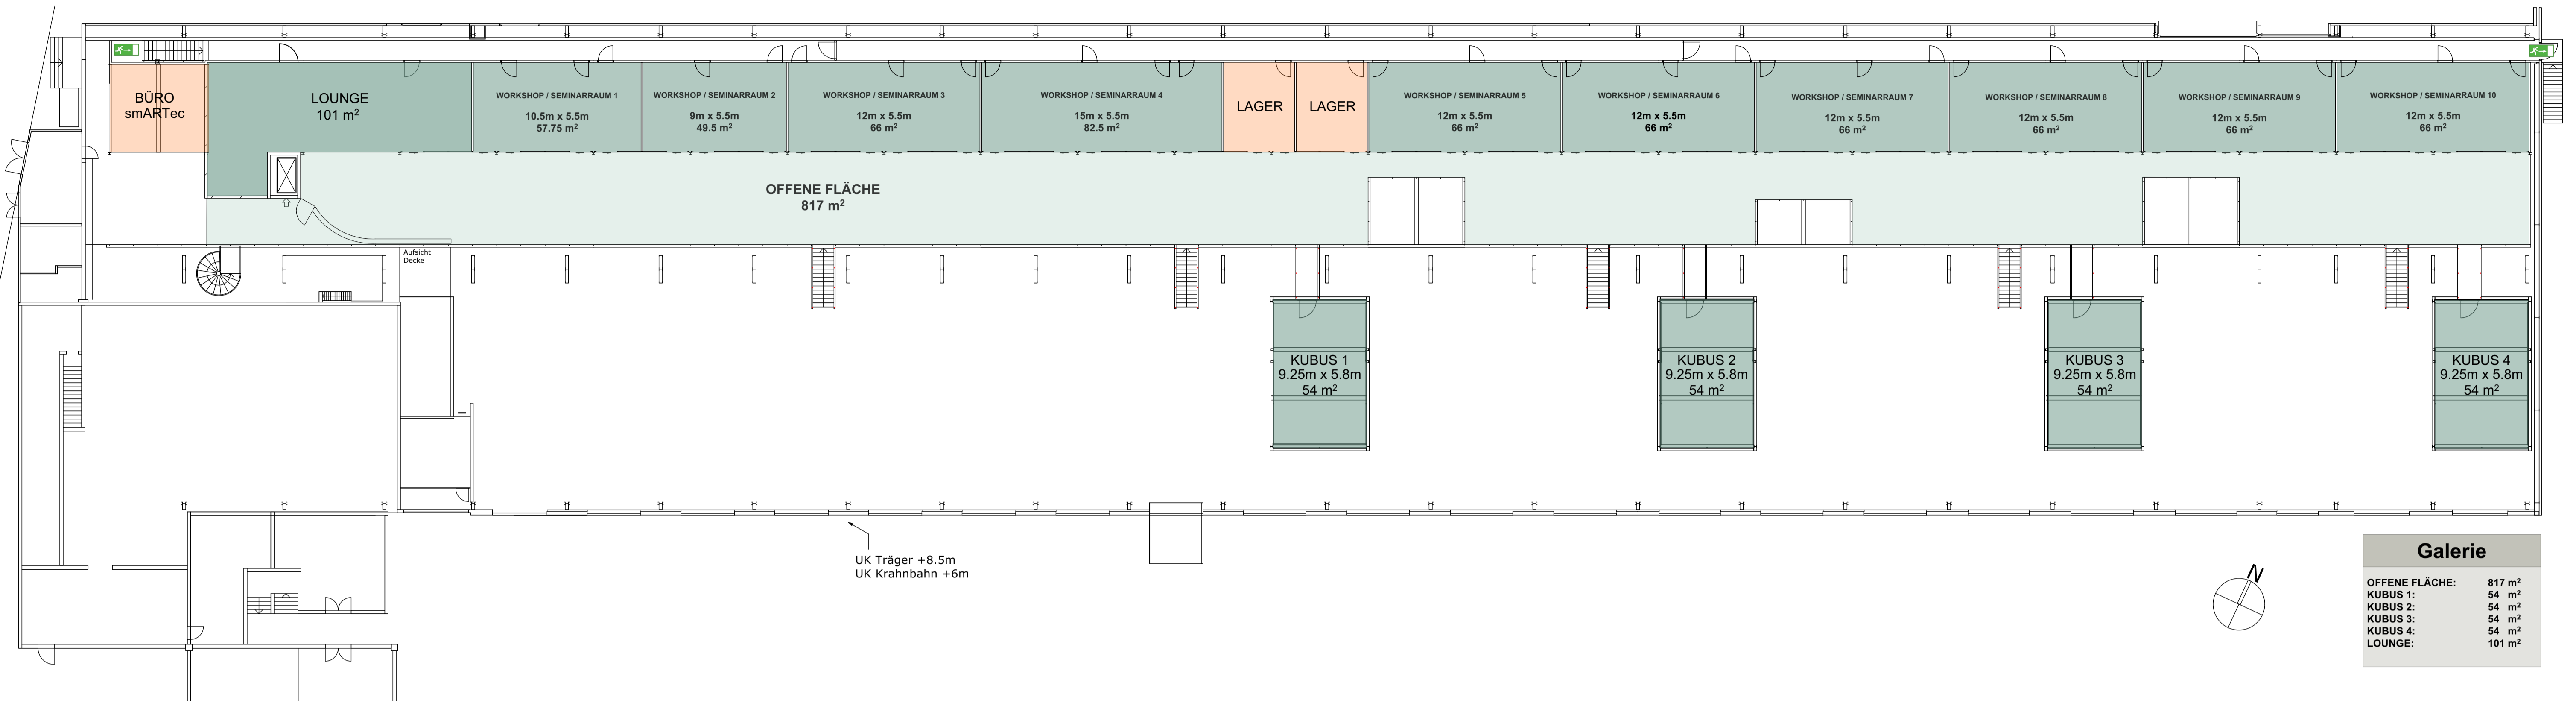

Galerie

Galerie	
OFFENE FLÄCHE:	817 m²
KUBUS 1:	54 m²
KUBUS 2:	54 m²
KUBUS 3:	54 m²
KUBUS 4:	54 m²
LOUNGE:	101 m²

Erdgeschoss