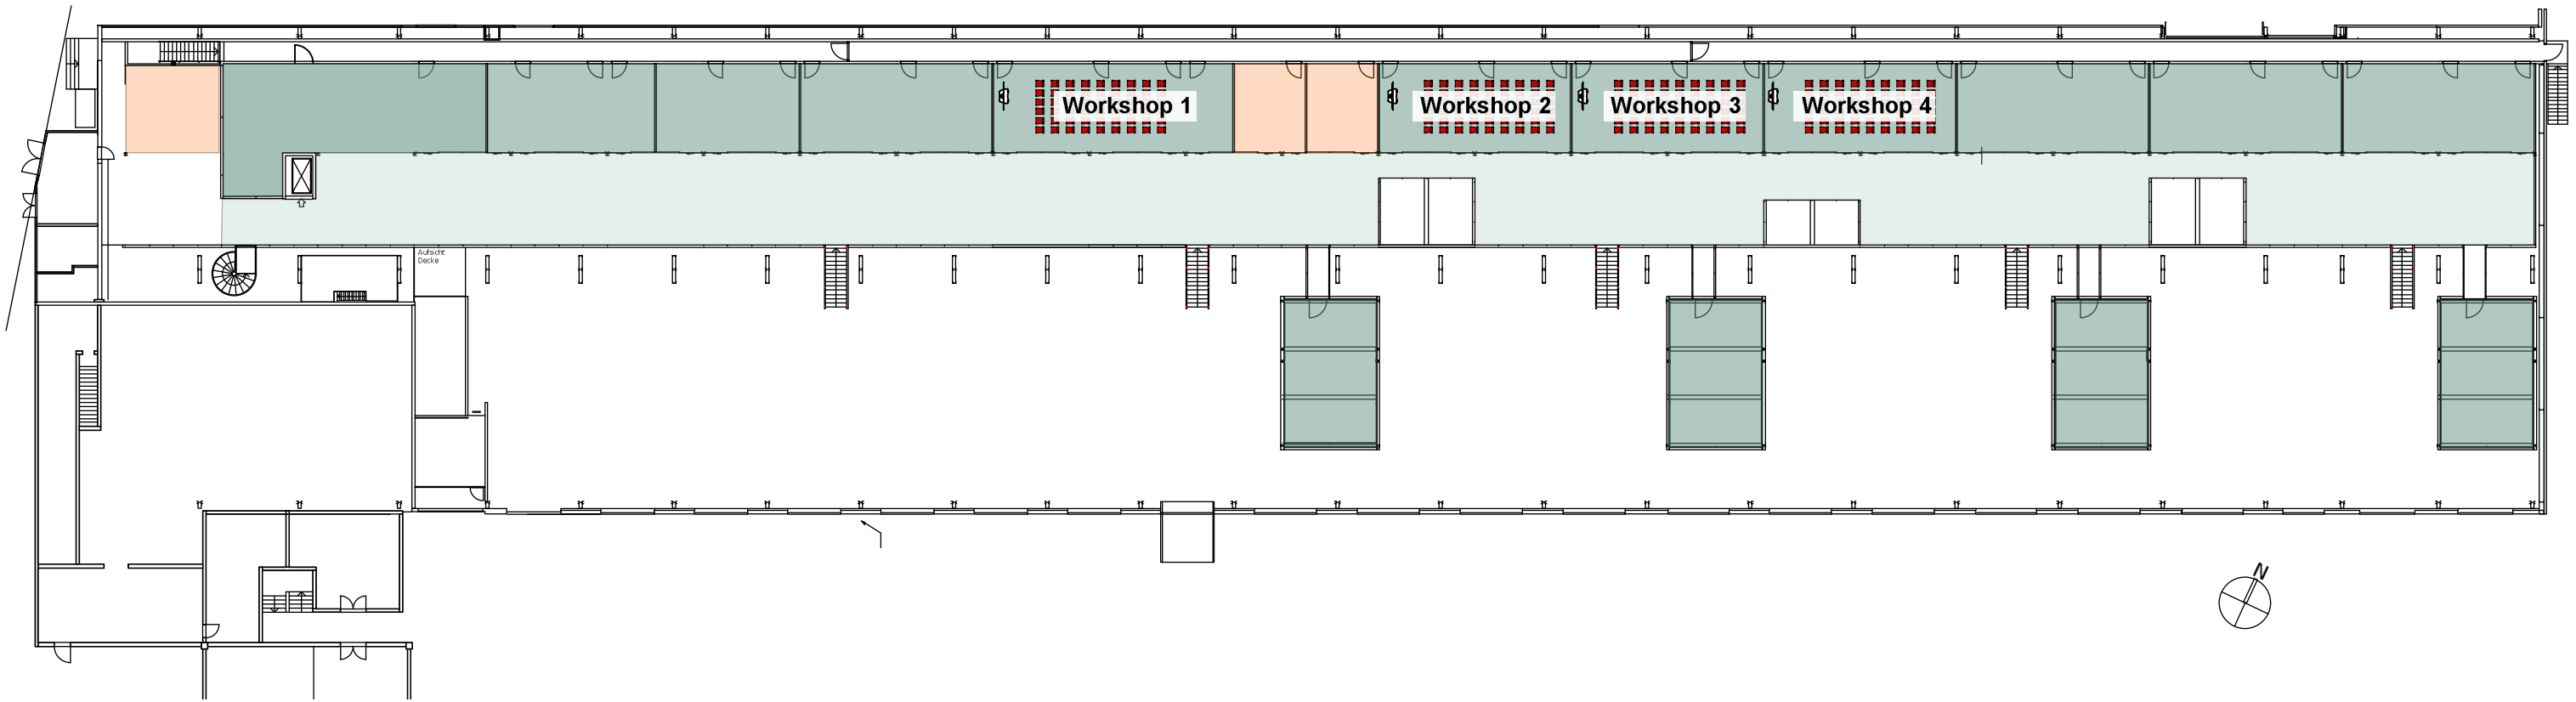

# Erdgeschoss

<b>Möblierungen</b>		Auftrags-Nr.	Eventdatum noch offen
Venue / Location StageOne, Oerlikon		Masstab 1:400	Format A3
<b>100 Variante 1</b>		Projektleiter / Kundenberater	Martin Roth
Auftraggeber	Datum gez. 20.08.2019	Gezeichnet MRO	Index V1.2
smARTEC VERANSTALTUNGSTECHNIK		Druckdatum 20.8.19	