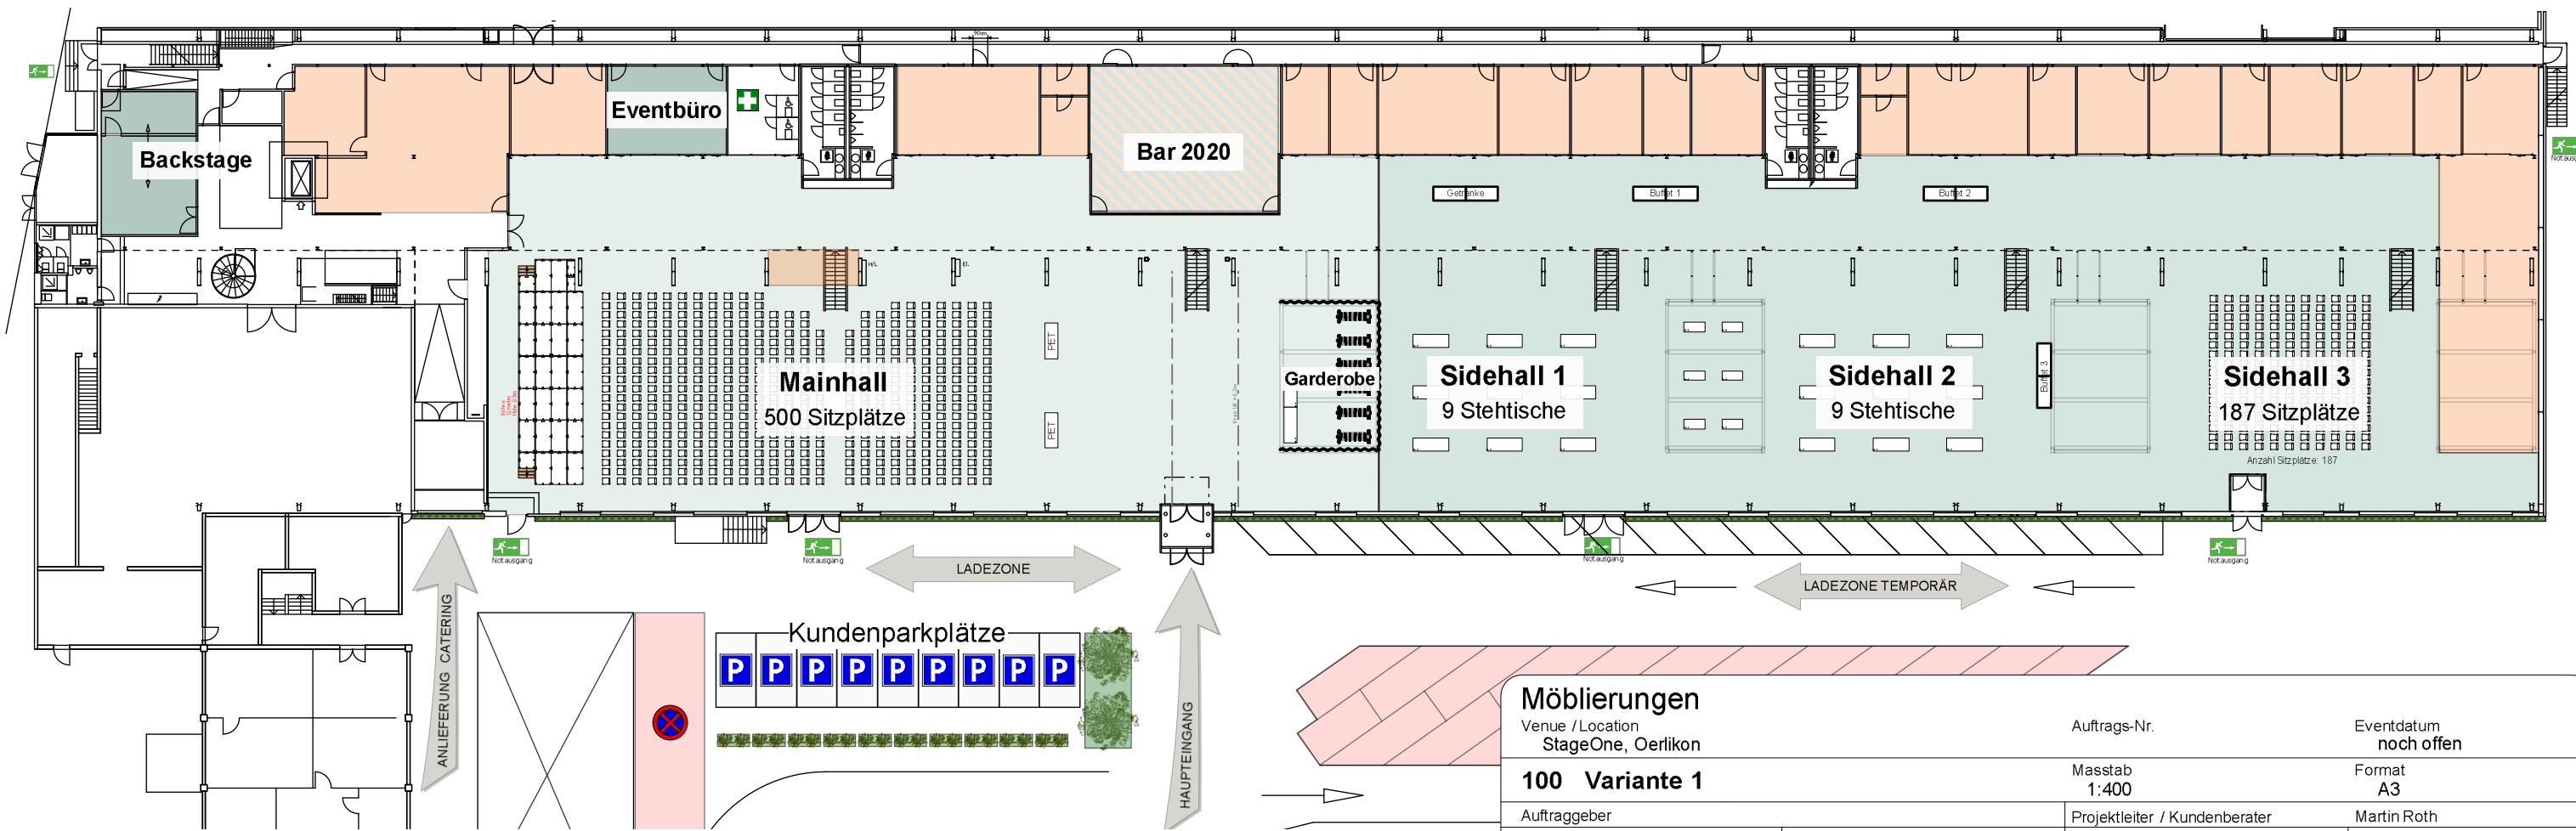

# Erdgeschoss

<b>Möblierungen</b>		Auftrags-Nr.	Eventdatum noch offen
Venue / Location StageOne, Oerlikon		Masstab 1:400	Format A3
<b>100 Variante 1</b>		Projektleiter / Kundenberater	Martin Roth
Auftraggeber	Datum gez. 20.08.2019	Gezeichnet MRO	Index V1.2
smARTEC VERANSTALTUNGSTECHNIK		Druckdatum 20.8.19	